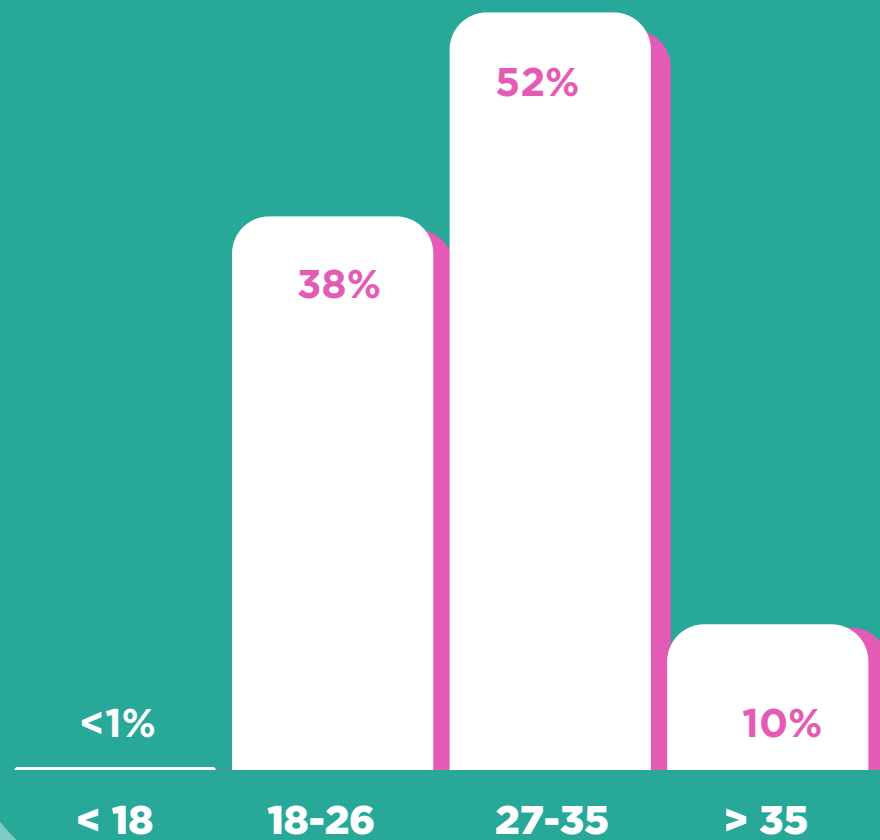

MILLIONEN VON MENSCHEN NUTZEN JODEL WELTWEIT MIT DEN GRÖSSTEN COMMUNITIES IN MENA UND EUROPA

2. USER

USER ENTDECKEN VERSCHIEDENE USE CASES ENTLANG IHRER CUSTOMER JOURNEY

Verabredungen

UNSERE USER KOMMEN AUS GEN Z & Y, SIND IN GLEICHEN ANTEILEN M/W UND GEBILDET

Targeting Optionen

User sind zwischen 18 und 35 Jahren alt

User studieren oder sind Young Professionals

Jodel hat eine ausgeglichene Geschlechterverteilung

TÄGLICH HAT JODEL CA. 2 MIO. VISITS UND ÜBER 300.000 POSTS WERDEN JEDEN TAG ABGESETZT