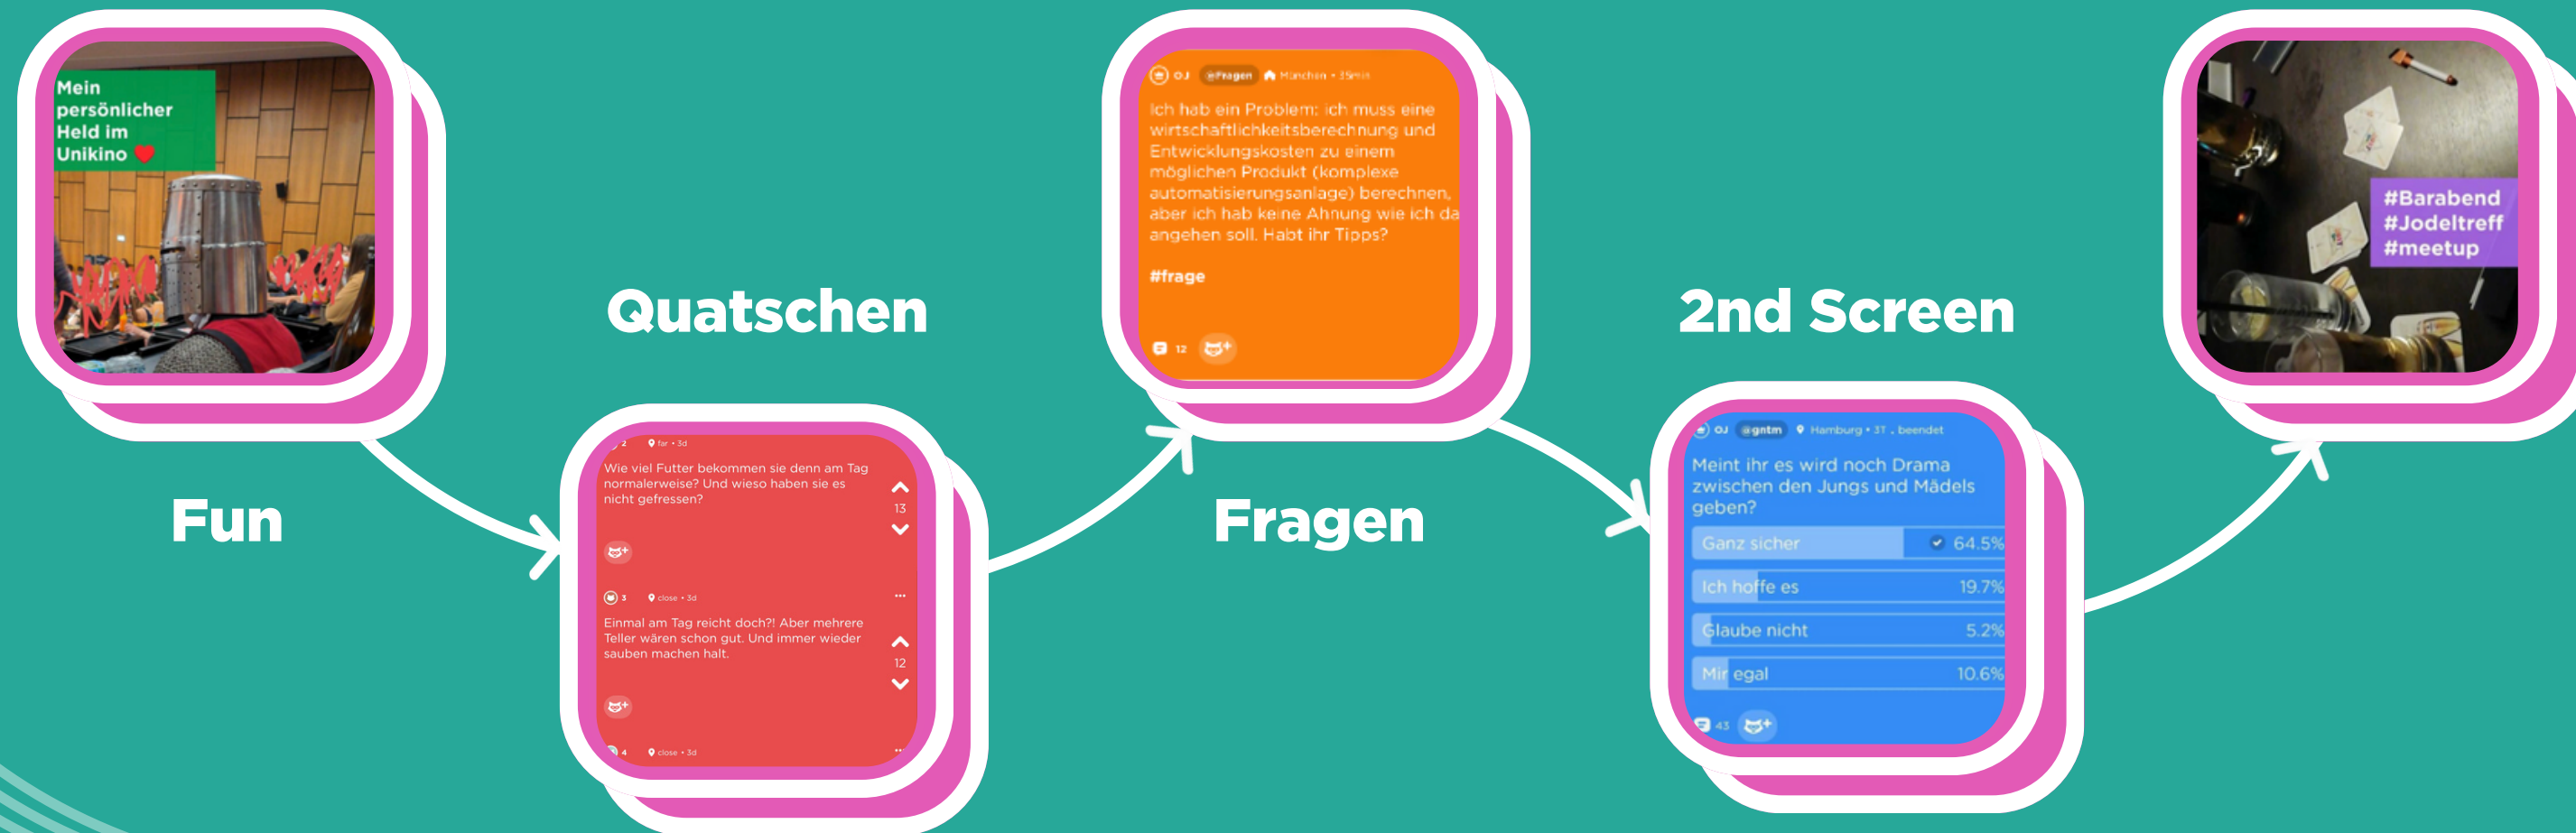

USER ENTDECKEN VERSCHIEDENE USE CASES ENTLANG IHRER CUSTOMER JOURNEY

Verabredungen