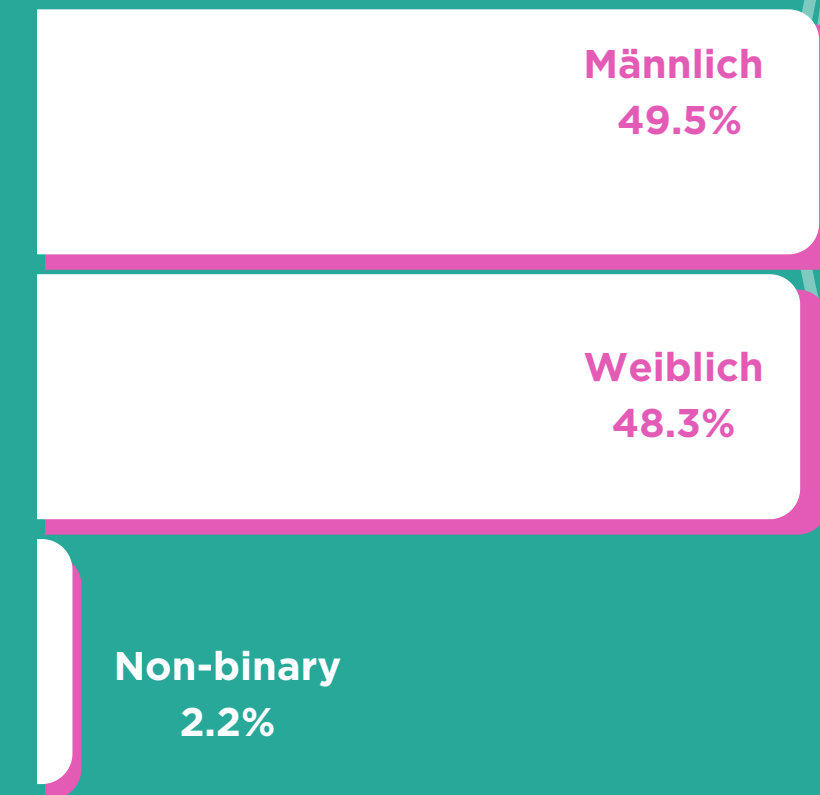

MILLIONEN VON MENSCHEN NUTZEN JODEL WELTWEIT MIT DEN GRÖSSTEN COMMUNITIES IN MENA UND EUROPA

2. USER

USER ENTDECKEN VERSCHIEDENE USE CASES ENTLANG IHRER CUSTOMER JOURNEY

Verabredungen

UNSERE USER KOMMEN AUS GEN Z & Y, SIND IN GLEICHEN ANTEILEN M/W UND GEBILDET

Targeting Optionen

User sind zwischen 18 und 35 Jahren alt

User studieren oder sind Young Professionals

Jodel hat eine ausgeglichene Geschlechterverteilung

TÄGLICH HAT JODEL CA. 2 MIO. VISITS UND ÜBER 300.000 POSTS WERDEN JEDEN TAG ABGESETZT