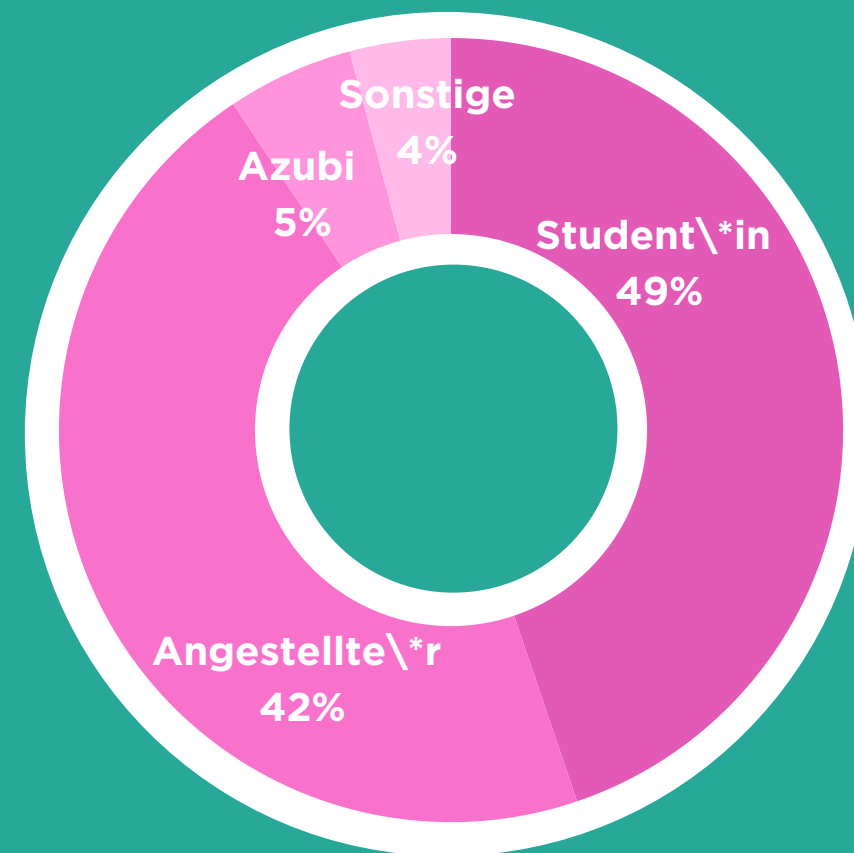

MILLIONEN VON MENSCHEN NUTZEN JODEL WELTWEIT MIT DEN GRÖSSTEN COMMUNITIES IN MENA UND EUROPA

2. USER

USER ENTDECKEN VERSCHIEDENE USE CASES ENTLANG IHRER CUSTOMER JOURNEY

Verabredungen

UNSERE USER KOMMEN AUS GEN Z & Y, SIND IN GLEICHEN ANTEILEN M/W UND GEBILDET

Targeting Optionen

User sind zwischen 18 und 35 Jahren alt

User studieren oder sind Young Professionals

Jodel hat eine ausgeglichene Geschlechterverteilung

TÄGLICH HAT JODEL CA. 2 MIO. VISITS UND ÜBER 300.000 POSTS WERDEN JEDEN TAG ABGESETZT