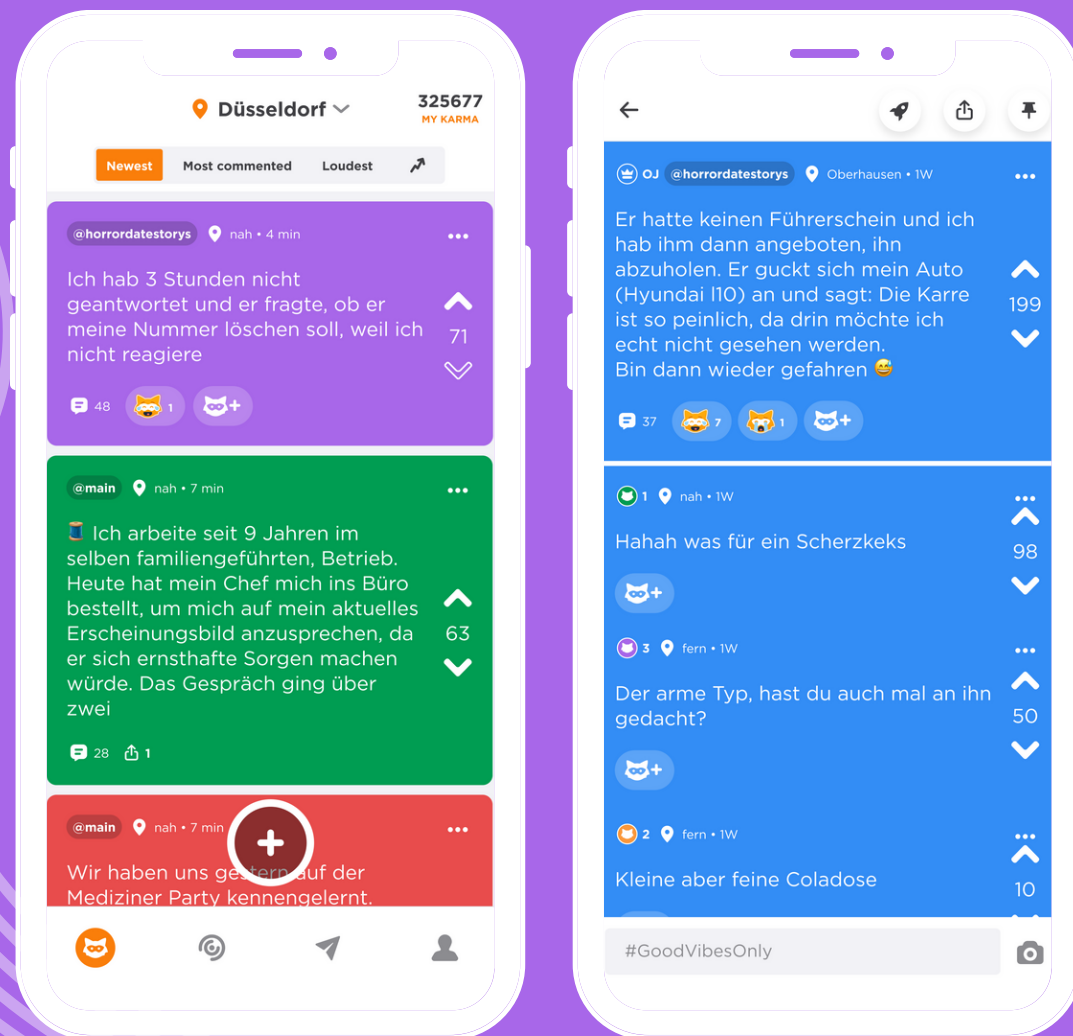

JODEL IST DAS LOKALE SOCIAL NETWORK

GLOBAL

FREUNDE

LOKAL

GANZ SCHNELL UND EINFACH IN ECHTZEIT SEHEN WAS IN DEINER UMGEBUNG PASSIERT

FEED

ANONYM

REAL TIME

Targeting Optionen

User sind zwischen 18 und 35 Jahren alt

User studieren oder sind Young Professionals

Jodel hat eine ausgeglichene Geschlechterverteilung

TÄGLICH HAT JODEL CA. 2 MIO. VISITS UND ÜBER 300.000 POSTS WERDEN JEDEN TAG ABGESETZT